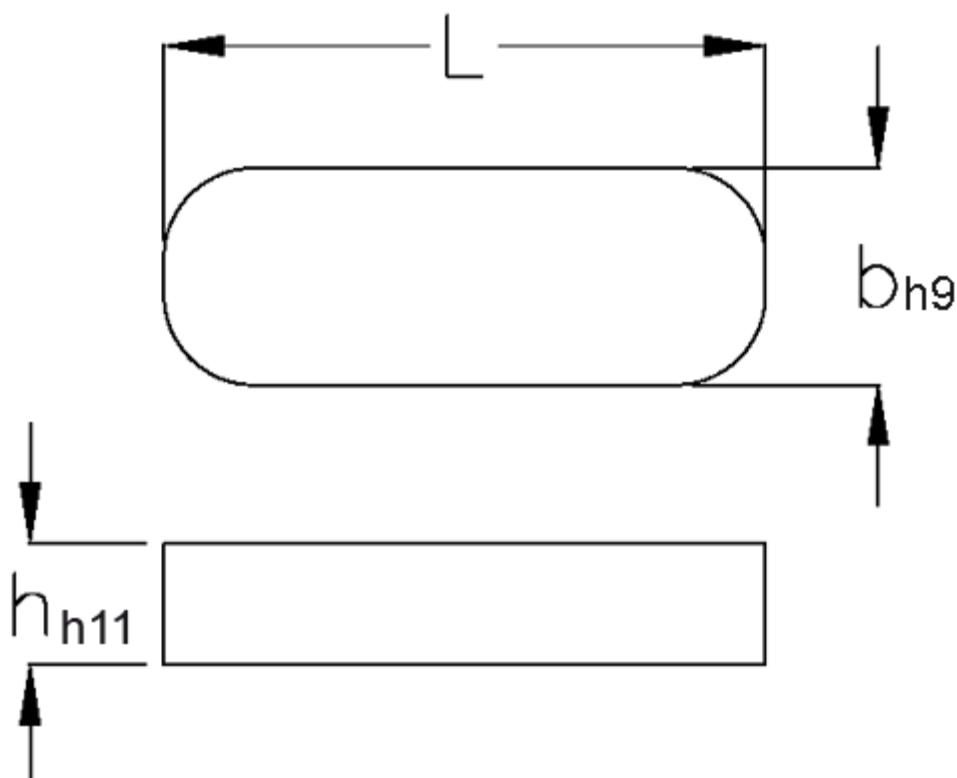

Varenummer: 0905161090
Beskrivelse: KLEE Pasfedre A 16x10x90 DIN 6885

Mål

b	= 16
h	= 10
L	= 90.0
Tolerance b	= 0.043
Tolerance h	= 0.090
Tolerance L	= -0,5